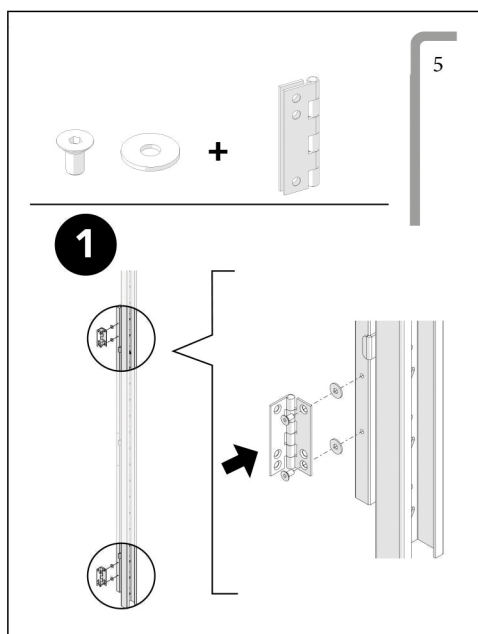

Porte battante