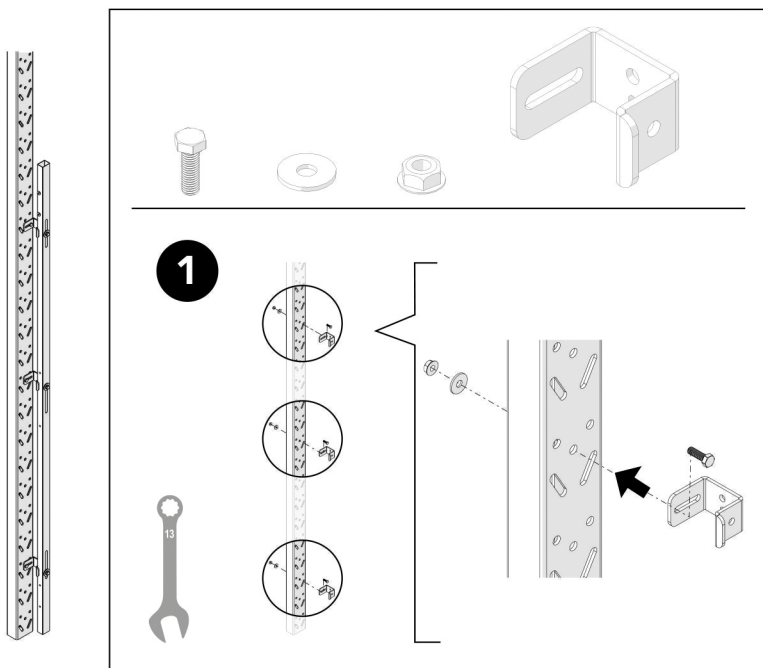

VOS PROJETS SUR-MESURE

NOTICE DE MONTAGE CLOISONS GRILLAGÉES

PORTES SUR RAYONNAGE

www.mj80.fr

VOS PROJETS SUR-MESURE

Rayonnage
à palettes

PORTE GRILLAGÉE SUR RAYONNAGE

- + Kit 300
- + Kit 405
- + Kit 7730
- + Kit 7740
- + Kit 7750
- + Kit 7760
- + Kit 7800
- + Kit 7810
- + Kit 7820
- + Kit 7830
- + Kit 7880
- + Kit 7890
- + Kit 7900

- + Kit 6500
- + Kit 6530
- + Kit 7600
- + Kit 7610
- + Kit 7620
- + Kit 7630
- + Kit 7640
- + Kit 7650
- + Kit 7660
- + Kit 7670
- + Kit 7680

- + Kit 382
- + Kit 6540
- + Kit 7600
- + Kit 7610
- + Kit 7630
- + Kit 7690
- + Kit 7700
- + Kit 7710
- + Kit 7720
- + Kit 7670
- + Kit 7680

Porte battante

Porte coulissante 1 rail

**Porte coulissante
2 rails**

Fermeture cadenas

Fermeture cylindre