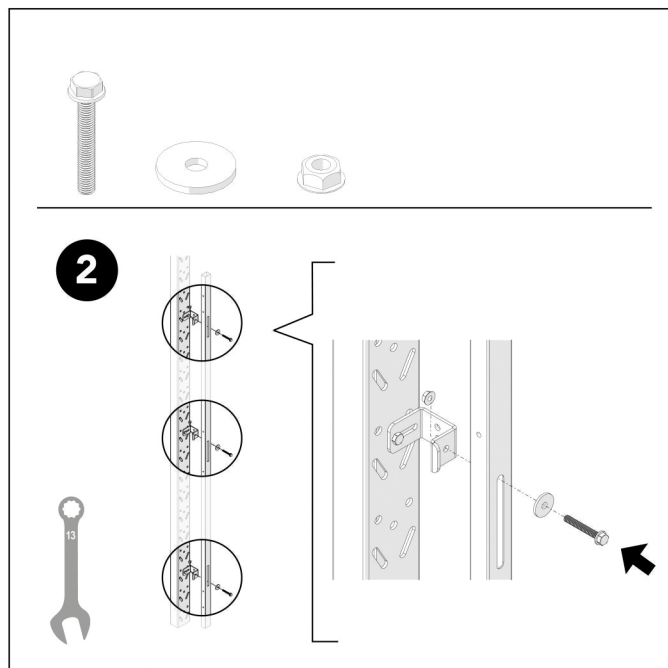

Porte battante

Porte coulissante 1 rail