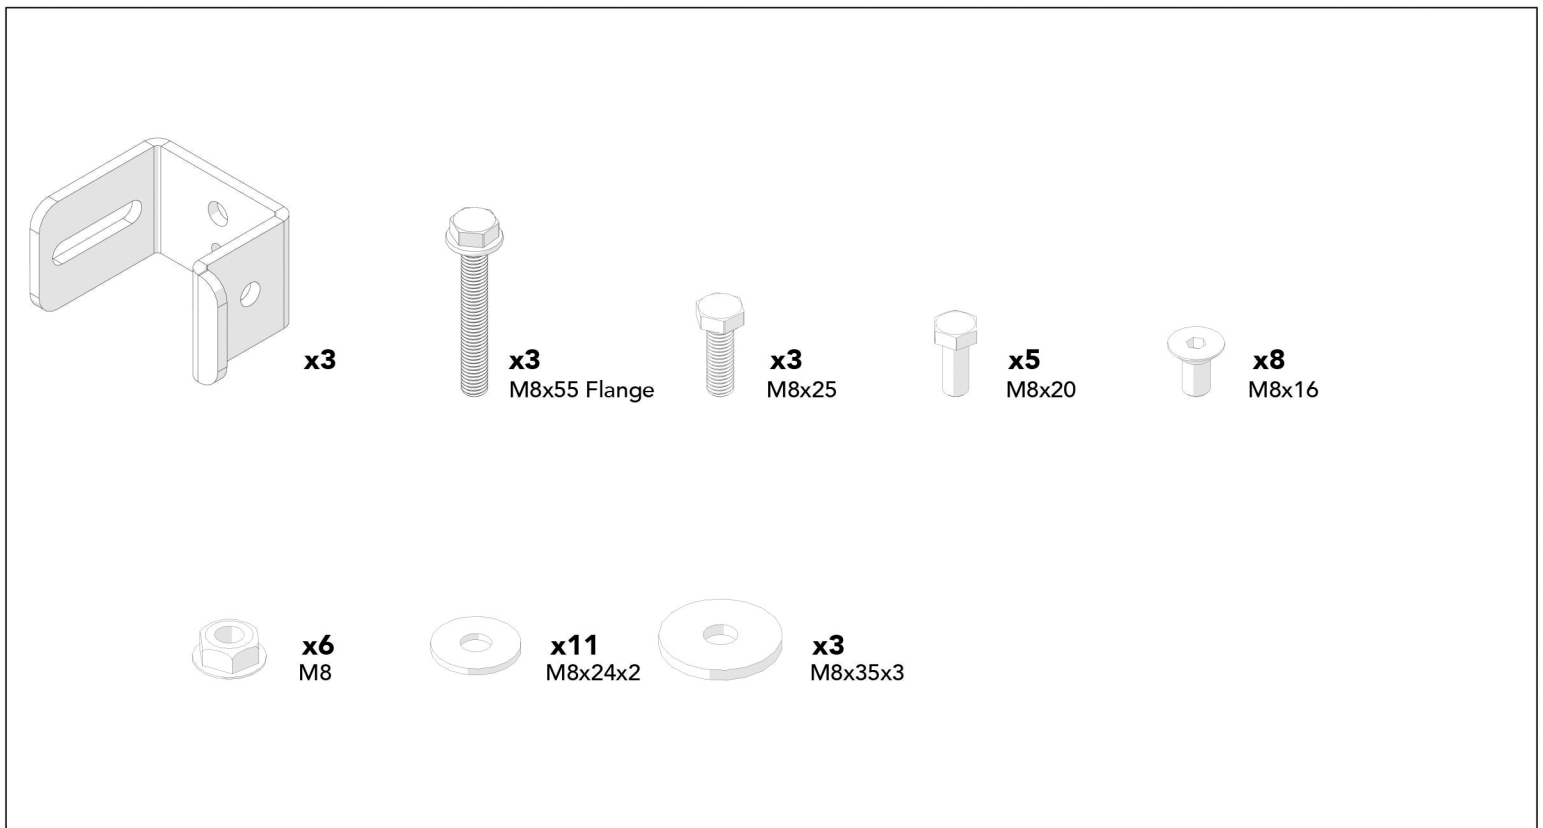

VOS PROJETS SUR-MESURE

NOTICE DE MONTAGE CLOISONS GRILLAGÉES

PORTES SUR RAYONNAGE

www.mj80.fr

VOS PROJETS SUR-MESURE

Rayonnage
à palettes

PORTE GRILLAGÉE SUR RAYONNAGE

- + Kit 300
- + Kit 405
- + Kit 7730
- + Kit 7740
- + Kit 7750
- + Kit 7760
- + Kit 7800
- + Kit 7810
- + Kit 7820
- + Kit 7830
- + Kit 7880
- + Kit 7890
- + Kit 7900

- + Kit 6500
- + Kit 6530
- + Kit 7600
- + Kit 7610
- + Kit 7620
- + Kit 7630
- + Kit 7640
- + Kit 7650
- + Kit 7660
- + Kit 7670
- + Kit 7680

- + Kit 382
- + Kit 6540
- + Kit 7600
- + Kit 7610
- + Kit 7630
- + Kit 7690
- + Kit 7700
- + Kit 7710
- + Kit 7720
- + Kit 7670
- + Kit 7680