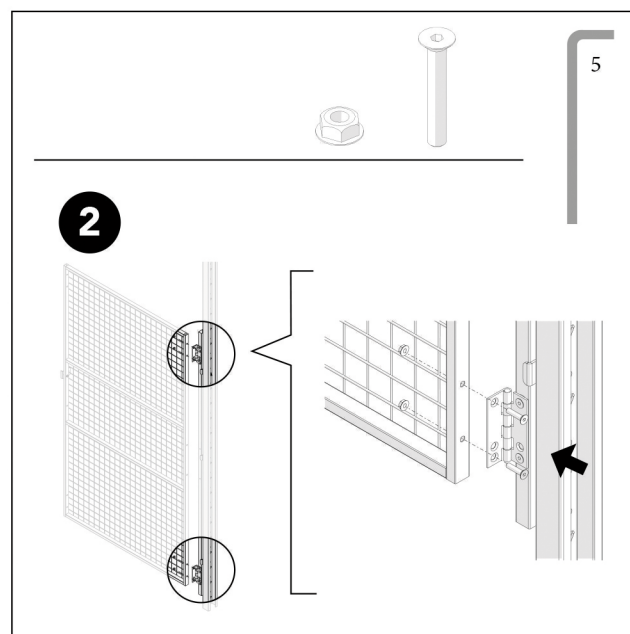

Porte battante