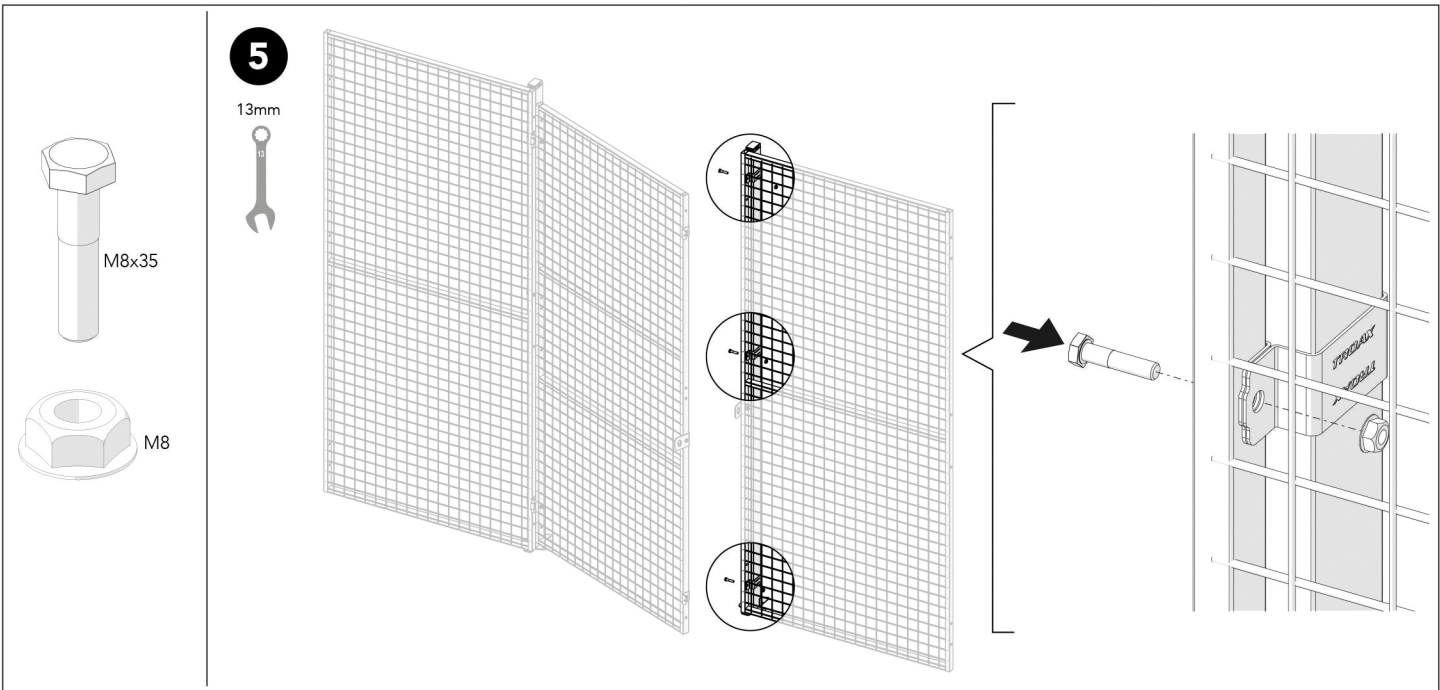

VOS PROJETS SUR-MESURE

NOTICE DE MONTAGE CLOISONS GRILLAGÉES

PORTES BATTANTES

www.mj80.fr

VOS PROJETS SUR-MESURE

PORTES BATTANTES

13mm

5 mm

ARRÊT CENTRAL

Béquille pour double porte

L=350 / L=510