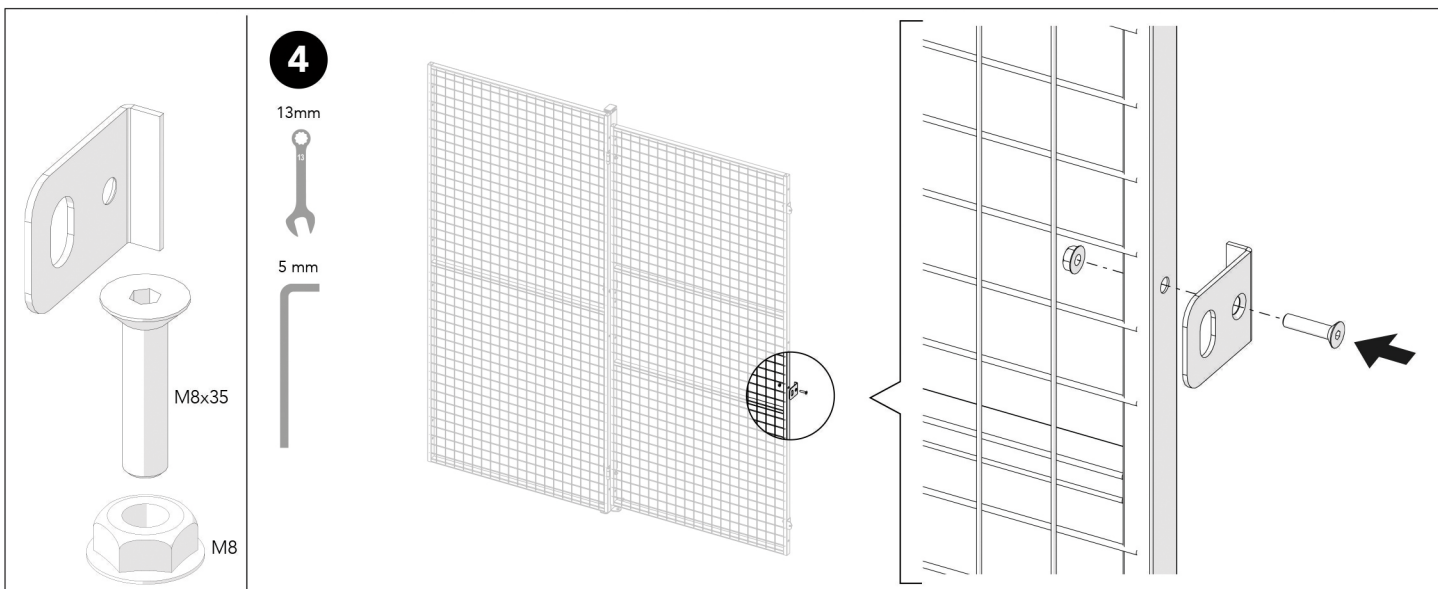

VOS PROJETS SUR-MESURE

NOTICE DE MONTAGE CLOISONS GRILLAGÉES

PORTES BATTANTES

www.mj80.fr

VOS PROJETS SUR-MESURE

PORTES BATTANTES

13mm

5 mm

ARRÊT CENTRAL

Béquille pour double porte

L=350 / L=510