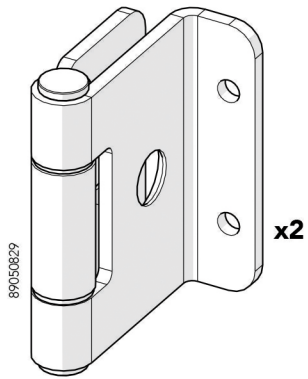

VOS PROJETS SUR-MESURE

NOTICE DE MONTAGE CLOISONS GRILLAGÉES

PORTES BATTANTES

www.mj80.fr

VOS PROJETS SUR-MESURE

PORTES BATTANTES

13mm

5 mm

ARRÊT CENTRAL

Béquille pour double porte

L=350 / L=510