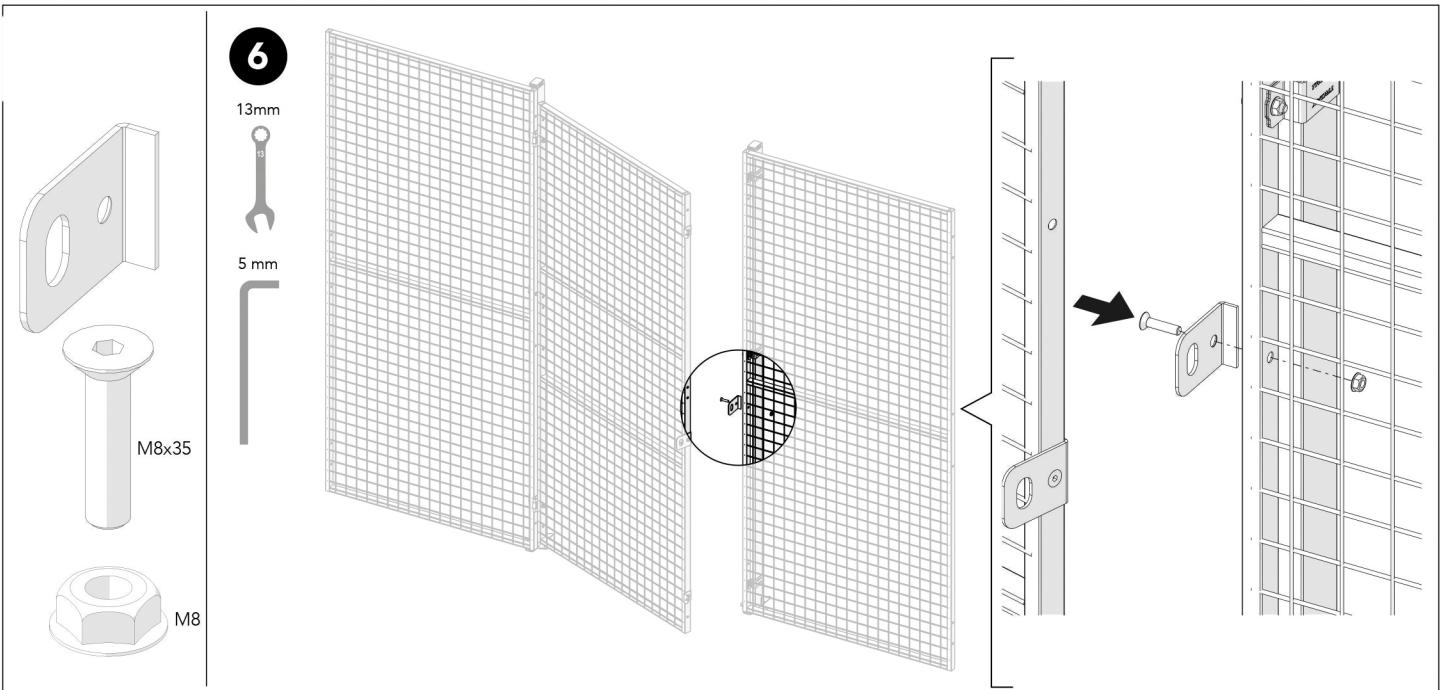

VOS PROJETS SUR-MESURE

NOTICE DE MONTAGE CLOISONS GRILLAGÉES

PORTES BATTANTES

www.mj80.fr

VOS PROJETS SUR-MESURE

PORTES BATTANTES

13mm

5 mm

ARRÊT CENTRAL

Béquille pour double porte

L=350 / L=510