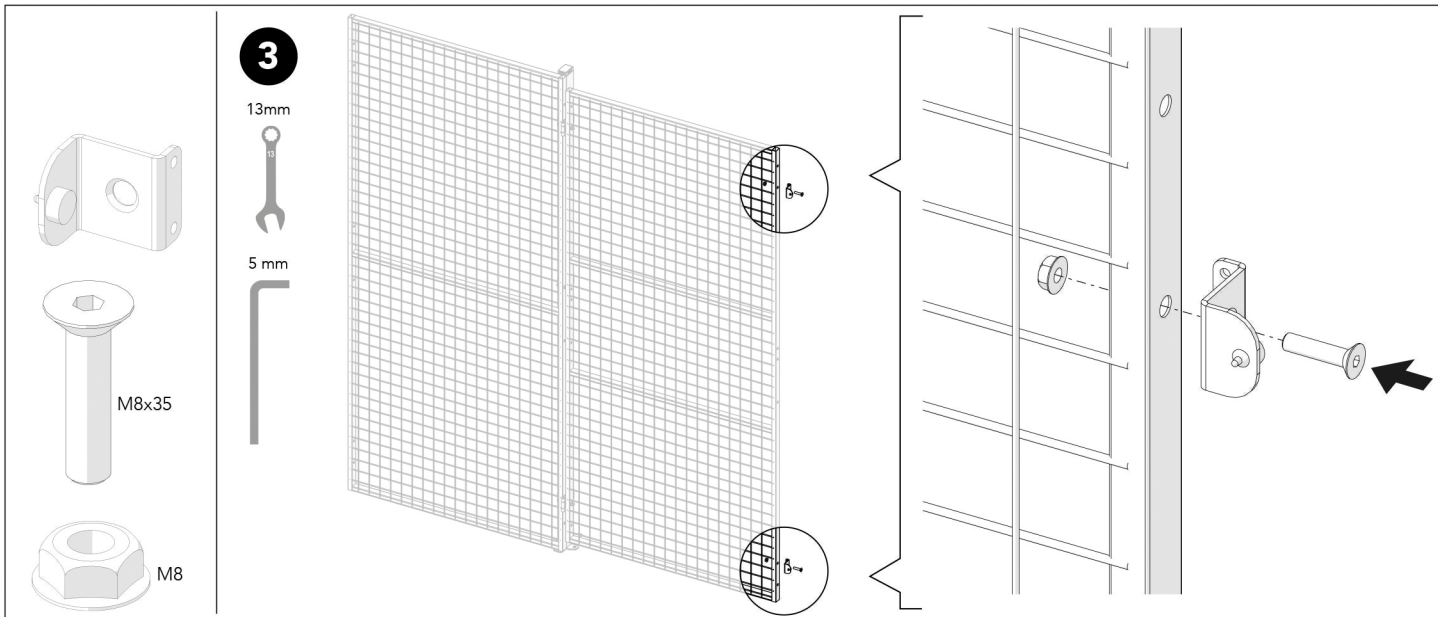

VOS PROJETS SUR-MESURE

NOTICE DE MONTAGE CLOISONS GRILLAGÉES

PORTES BATTANTES

www.mj80.fr

VOS PROJETS SUR-MESURE

PORTES BATTANTES

13mm

5 mm

ARRÊT CENTRAL

Béquille pour double porte

L=350 / L=510