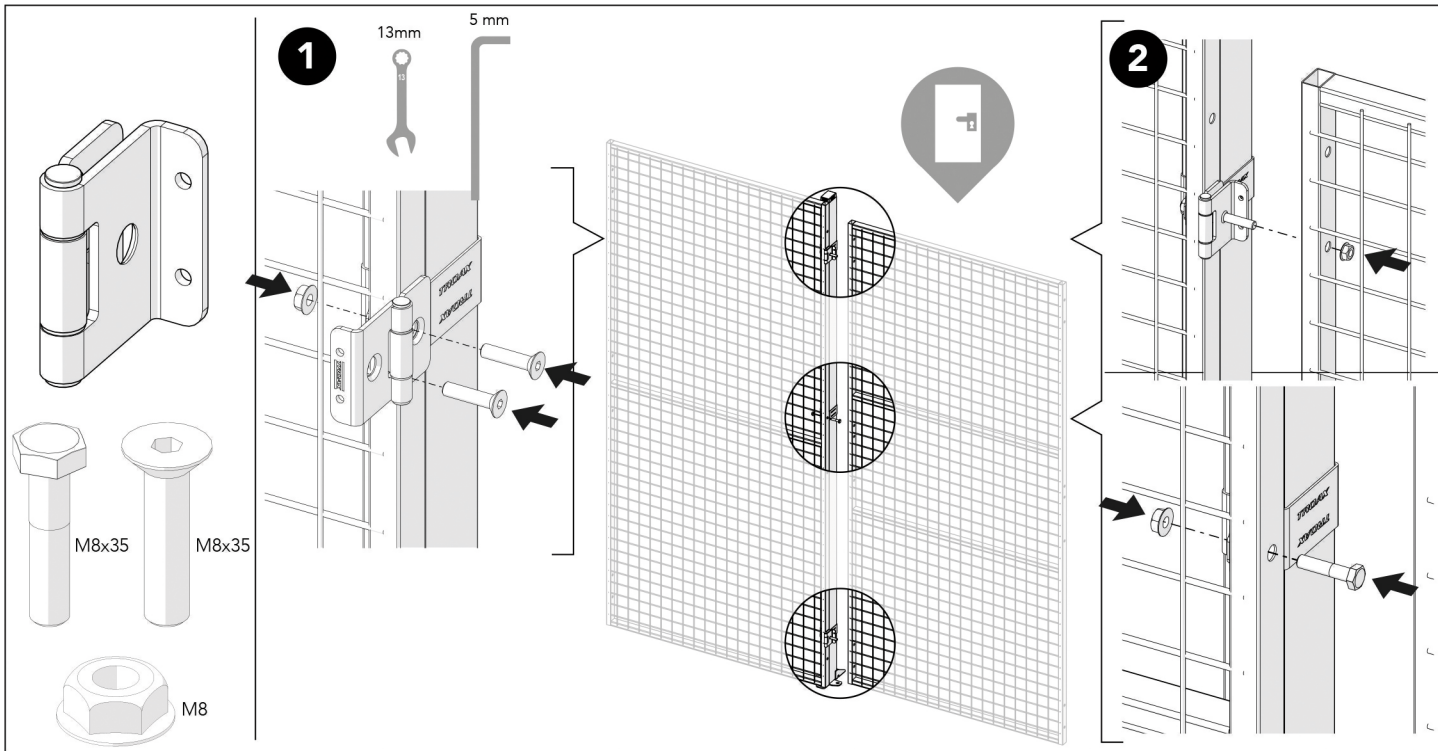

VOS PROJETS SUR-MESURE

NOTICE DE MONTAGE CLOISONS GRILLAGÉES

PORTES BATTANTES

www.mj80.fr

VOS PROJETS SUR-MESURE

PORTES BATTANTES

13mm

5 mm

ARRÊT CENTRAL

Béquille pour double porte

L=350 / L=510