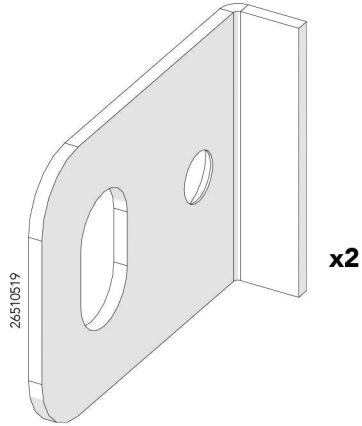

VOS PROJETS SUR-MESURE

NOTICE DE MONTAGE CLOISONS GRILLAGÉES

PORTES BATTANTES

www.mj80.fr

VOS PROJETS SUR-MESURE

PORTES BATTANTES

13mm

5 mm

ARRÊT CENTRAL

Béquille pour double porte

L=350 / L=510